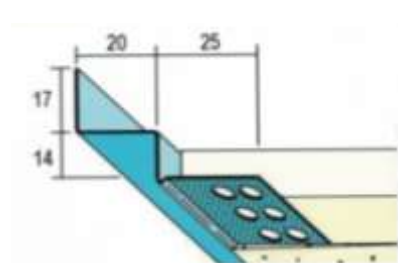

PROFILO DELIMITAZIONE ZINCATATA

Codice: NAF12060