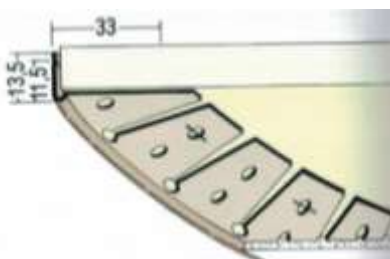

PARABORDO CURVO IN PVC

A VISTA BIANCO
13,5x33 mm da ml 3,00
Codice : NAF12074B