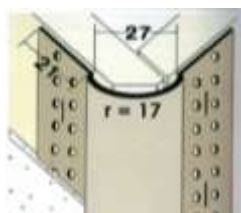

PROFILO PVC ANGOLO ESTERNO

IN PVC CON ALETTA RIGIDA
22x22 BARRA DA ML 3,05
Codice: NAF12072