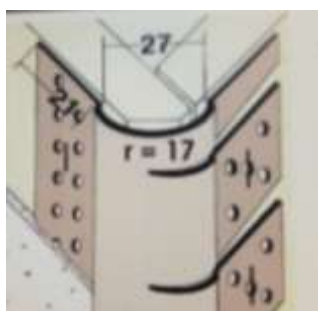

PROFILO PERIMETRALE PVC

PER ANGOLI CURVI SMUSSATI

21x21mm DA ML 3,05

Codice: NAF12071