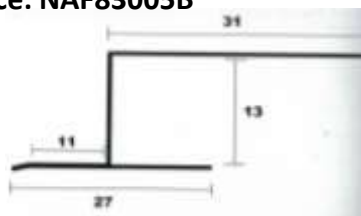

PARABORDO LAM. ZINCATA PER ILLUMINAZIONE LED

DA UTILIZZARE A SOFFITTO, PARETE E
PAVIMENTO
DIM. 27x13x31 da ml 2,00

Codice: NAF83005B