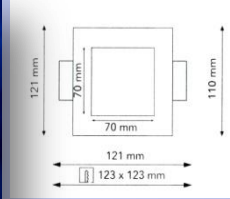

## LIGHT 006

Dim: 120x120  
 Alimentazione: GU10  
 Protezione : IP 20  
 Potenza max: 50 watt

## LIGHT 010

Dim: 130mm diametro  
 Alimentazione: GU10  
 Protezione : IP 20  
 Potenza max: 50 watt

## LIGHT 003

Dim: 121x121 mm  
 Alimentazione: GU10  
 Protezione : IP 20  
 Potenza max: 50 watt

## LIGHT 004

Dim: 121 x 121 mm  
 Alimentazione: GU10  
 Protezione : IP 20  
 Potenza max: 50 watt