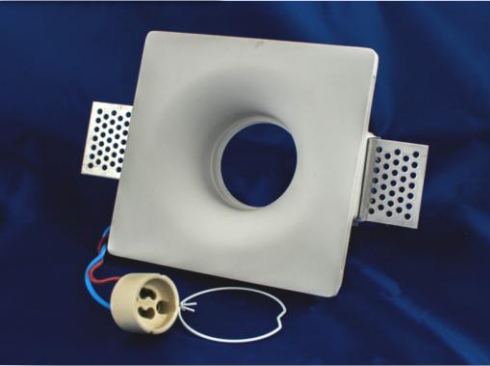

LIGHT 006

Dim: 120x120
Alimentazione: GU10
Protezione : IP 20
Potenza max: 50 watt