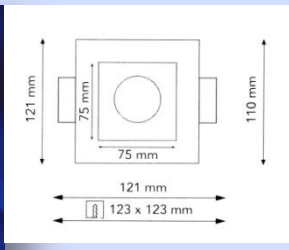

## LIGHT 006

Dim: 120x120  
 Alimentazione: GU10  
 Protezione : IP 20  
 Potenza max: 50 watt

## LIGHT 010

Dim: 130mm diametro  
 Alimentazione: GU10  
 Protezione : IP 20  
 Potenza max: 50 watt

## LIGHT 003

Dim: 121x121 mm  
 Alimentazione: GU10  
 Protezione : IP 20  
 Potenza max: 50 watt

## LIGHT 004

Dim: 121 x 121 mm  
 Alimentazione: GU10  
 Protezione : IP 20  
 Potenza max: 50 watt