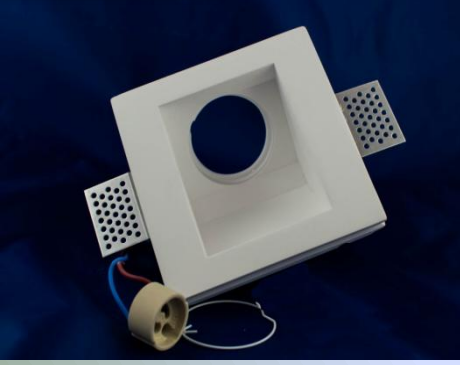

LIGHT 022

Dim: 120x80 mm
Alimentazione: GU10
Protezione : IP 20
Potenza max: 50 watt