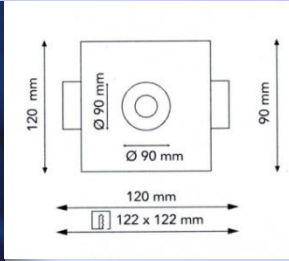

LIGHT 006

Dim: 120x120
Alimentazione: GU10
Protezione : IP 20
Potenza max: 50 watt