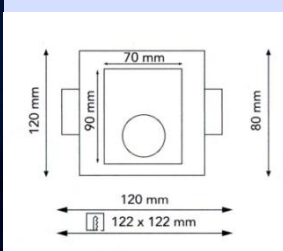

LIGHT 022

Dim: 120x80 mm
Alimentazione: GU10
Protezione : IP 20
Potenza max: 50 watt