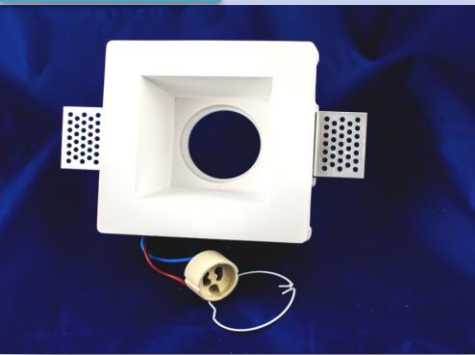

LIGHT 003

Dim: 121x121 mm
Alimentazione: GU10
Protezione : IP 20
Potenza max: 50 watt