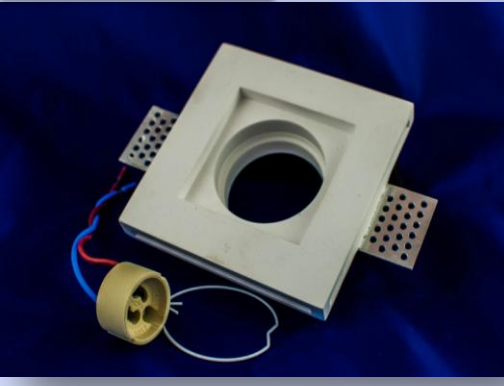

## LIGHT 001

Dim: 10x10 cm  
 Alimentazione: GU10  
 Protezione : IP 20  
 Potenza max: 50 watt

## LIGHT 002

Dim: diam. 10 cm  
 Alimentazione: GU10  
 Protezione : IP 20  
 Potenza max: 50 watt

## LIGHT 010

Dim: 130mm diametro  
 Alimentazione: GU10  
 Protezione : IP 20  
 Potenza max: 50 watt

## LIGHT 004

Dim: 121 x 121 mm  
 Alimentazione: GU10  
 Protezione : IP 20  
 Potenza max: 50 watt