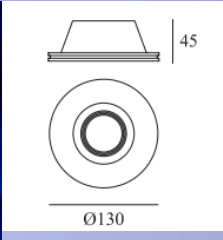

## LIGHT 001

Dim: 10x10 cm  
 Alimentazione: GU10  
 Protezione : IP 20  
 Potenza max: 50 watt

## LIGHT 002

Dim: diam. 10 cm  
 Alimentazione: GU10  
 Protezione : IP 20  
 Potenza max: 50 watt

## LIGHT 010

Dim: 130mm diametro  
 Alimentazione: GU10  
 Protezione : IP 20  
 Potenza max: 50 watt

## LIGHT 004

Dim: 121 x 121 mm  
 Alimentazione: GU10  
 Protezione : IP 20  
 Potenza max: 50 watt