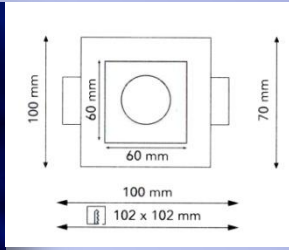

D - LIGHTING

LIGHT 001

Dim: 10x10 cm
Alimentazione: GU10
Protezione : IP 20
Potenza max: 50 watt