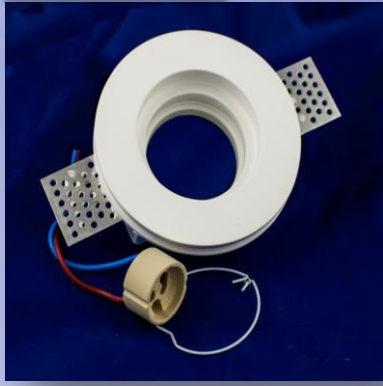

## LIGHT 001

Dim: 10x10 cm  
 Alimentazione: GU10  
 Protezione : IP 20  
 Potenza max: 50 watt

## LIGHT 002

Dim: diam. 10 cm  
 Alimentazione: GU10  
 Protezione : IP 20  
 Potenza max: 50 watt

## LIGHT 010

Dim: 130mm diametro  
 Alimentazione: GU10  
 Protezione : IP 20  
 Potenza max: 50 watt