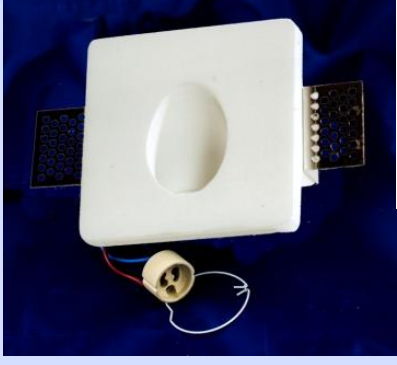

LIGHT 010

Dim: 100x100mm
Alimentazione: GU10
Protezione : IP 20
Potenza max: 50 watt