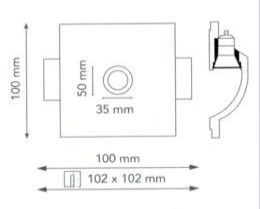

## LIGHT 010

Dim: 130mm diametro  
 Alimentazione: GU10  
 Protezione : IP 20  
 Potenza max: 50 watt

## LIGHT 003

Dim: 121x121 mm  
 Alimentazione: GU10  
 Protezione : IP 20  
 Potenza max: 50 watt

## LIGHT 004

Dim: 121 x 121 mm  
 Alimentazione: GU10  
 Protezione : IP 20  
 Potenza max: 50 watt

## LIGHT 010

Dim: 100x100mm  
 Alimentazione: GU10  
 Protezione : IP 20  
 Potenza max: 50 watt