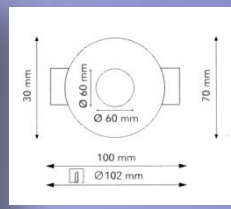

LIGHT 002

Dim: diam. 10 cm
Alimentazione: GU10
Protezione : IP 20
Potenza max: 50 watt